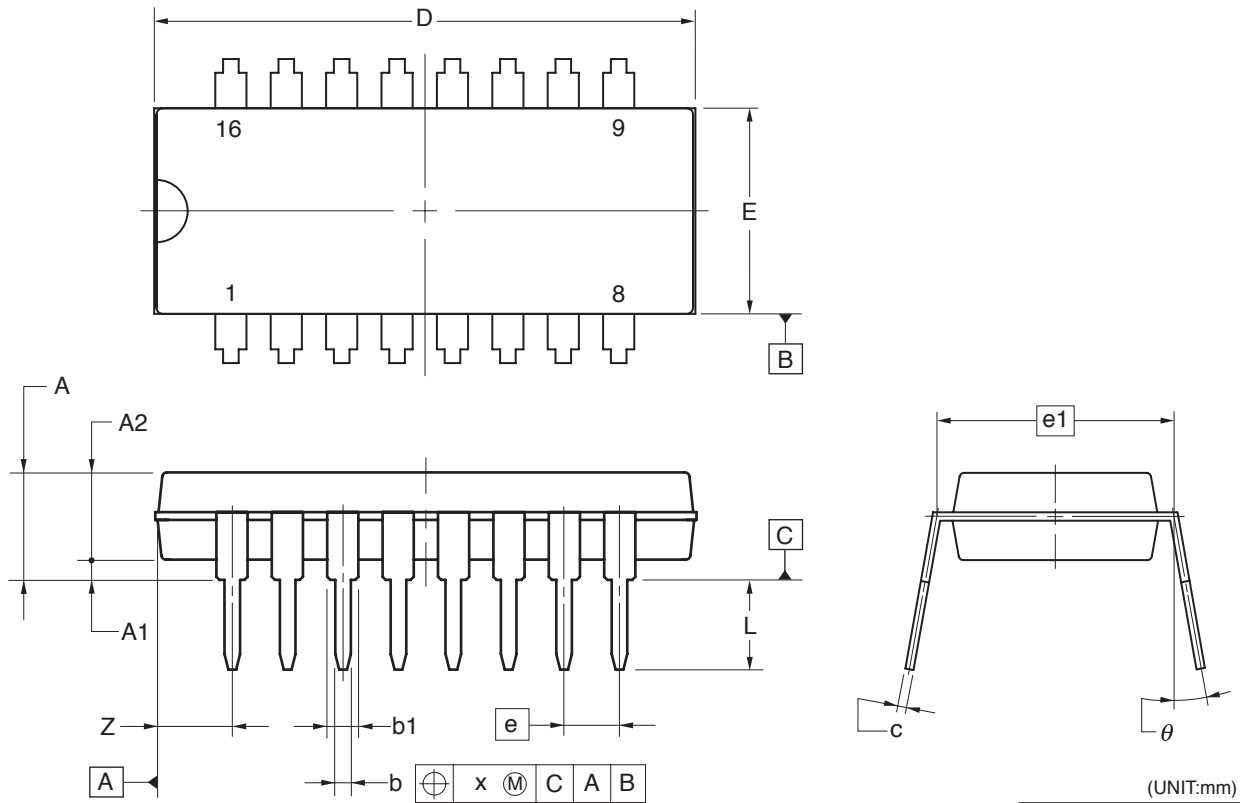

## 16-PIN PLASTIC SDIP (7.62mm(300))

(UNIT:mm)

ITEM	DIMENSIONS
D	17.37±0.20
E	6.60±0.20
A	3.45±0.15
A1	0.65±0.10
A2	2.80
e	1.778
e1	7.62
b	0.50±0.10
b1	1.02±0.10
c	0.25 <sup>+0.10</sup> <sub>-0.05</sub>
L	2.86±0.20
x	0.25
θ	0° to 15°
Z	2.387

P16CS-70-CAB